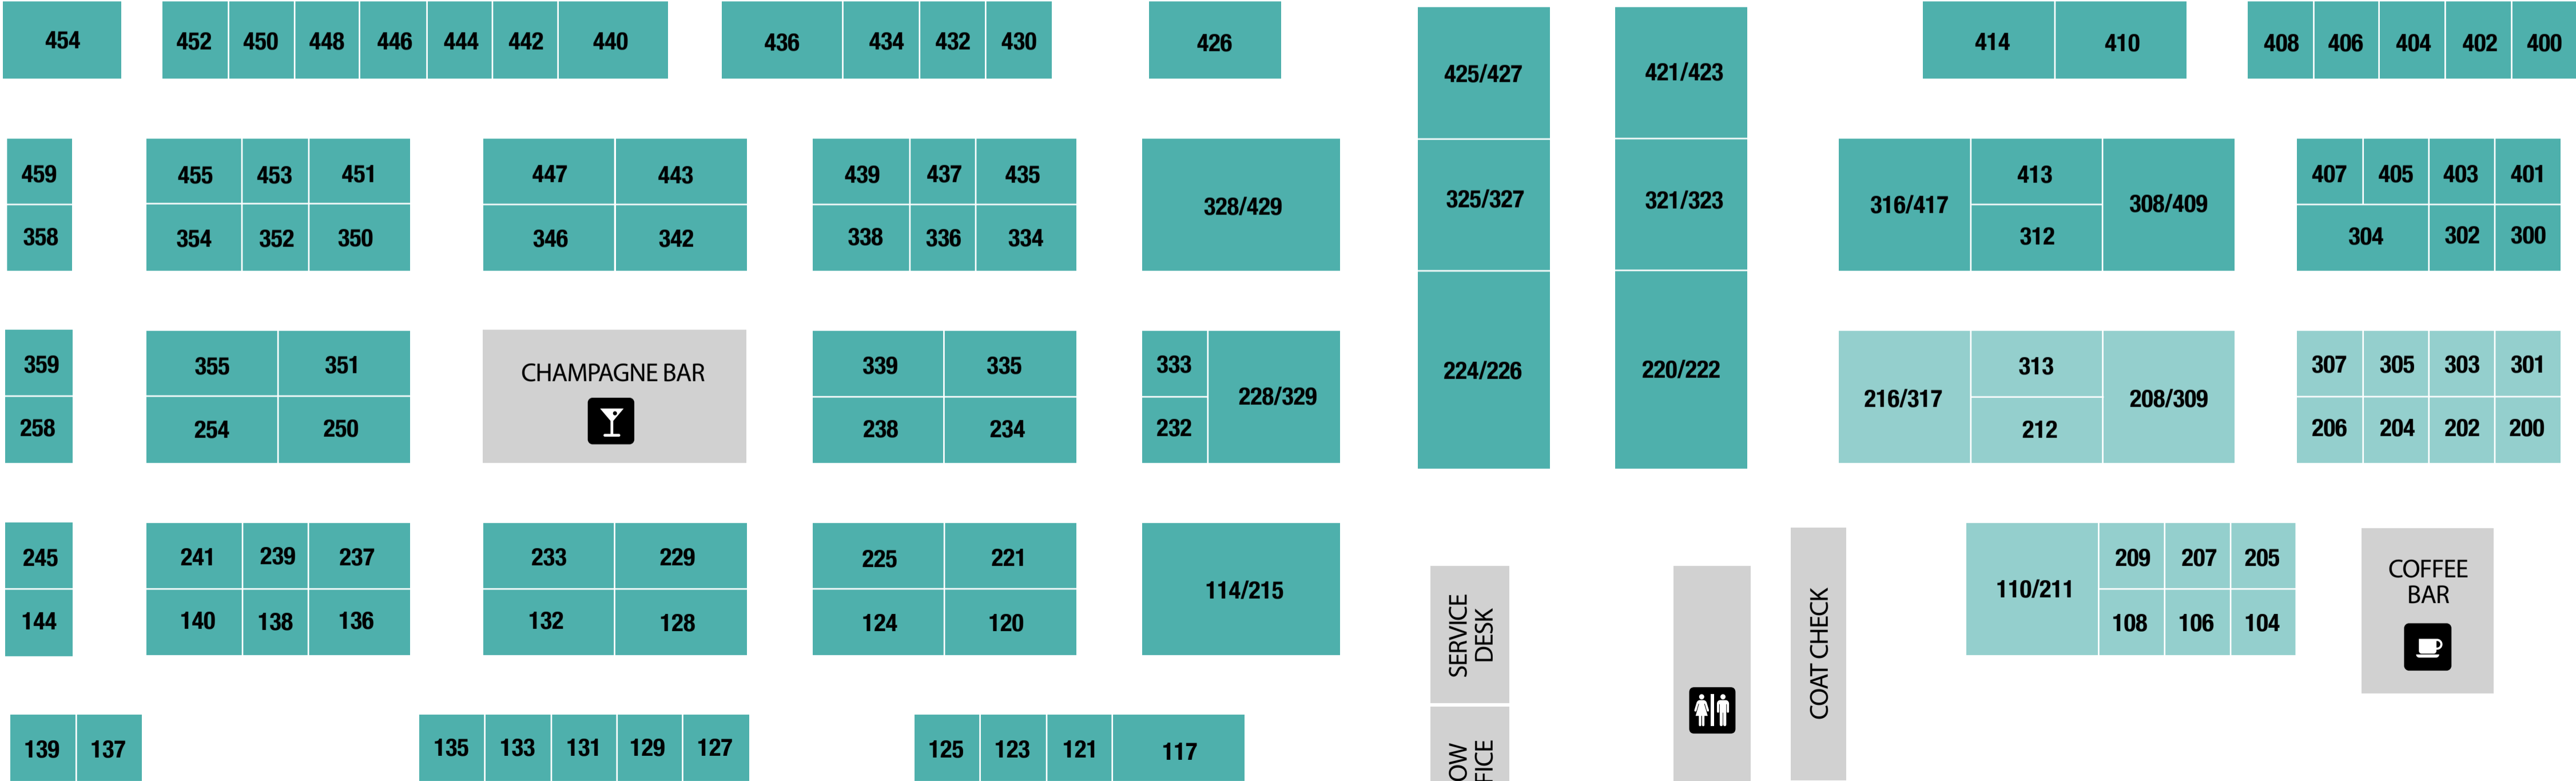

## ART, ANTIQUE & JEWELRY SHOW

NOVEMBER 9-13, 2016

514 615 614 715

513  
511  
509  
507  
505  
503  
501

RESTAURANT

712  
710  
708  
706  
704

ENTRANCE